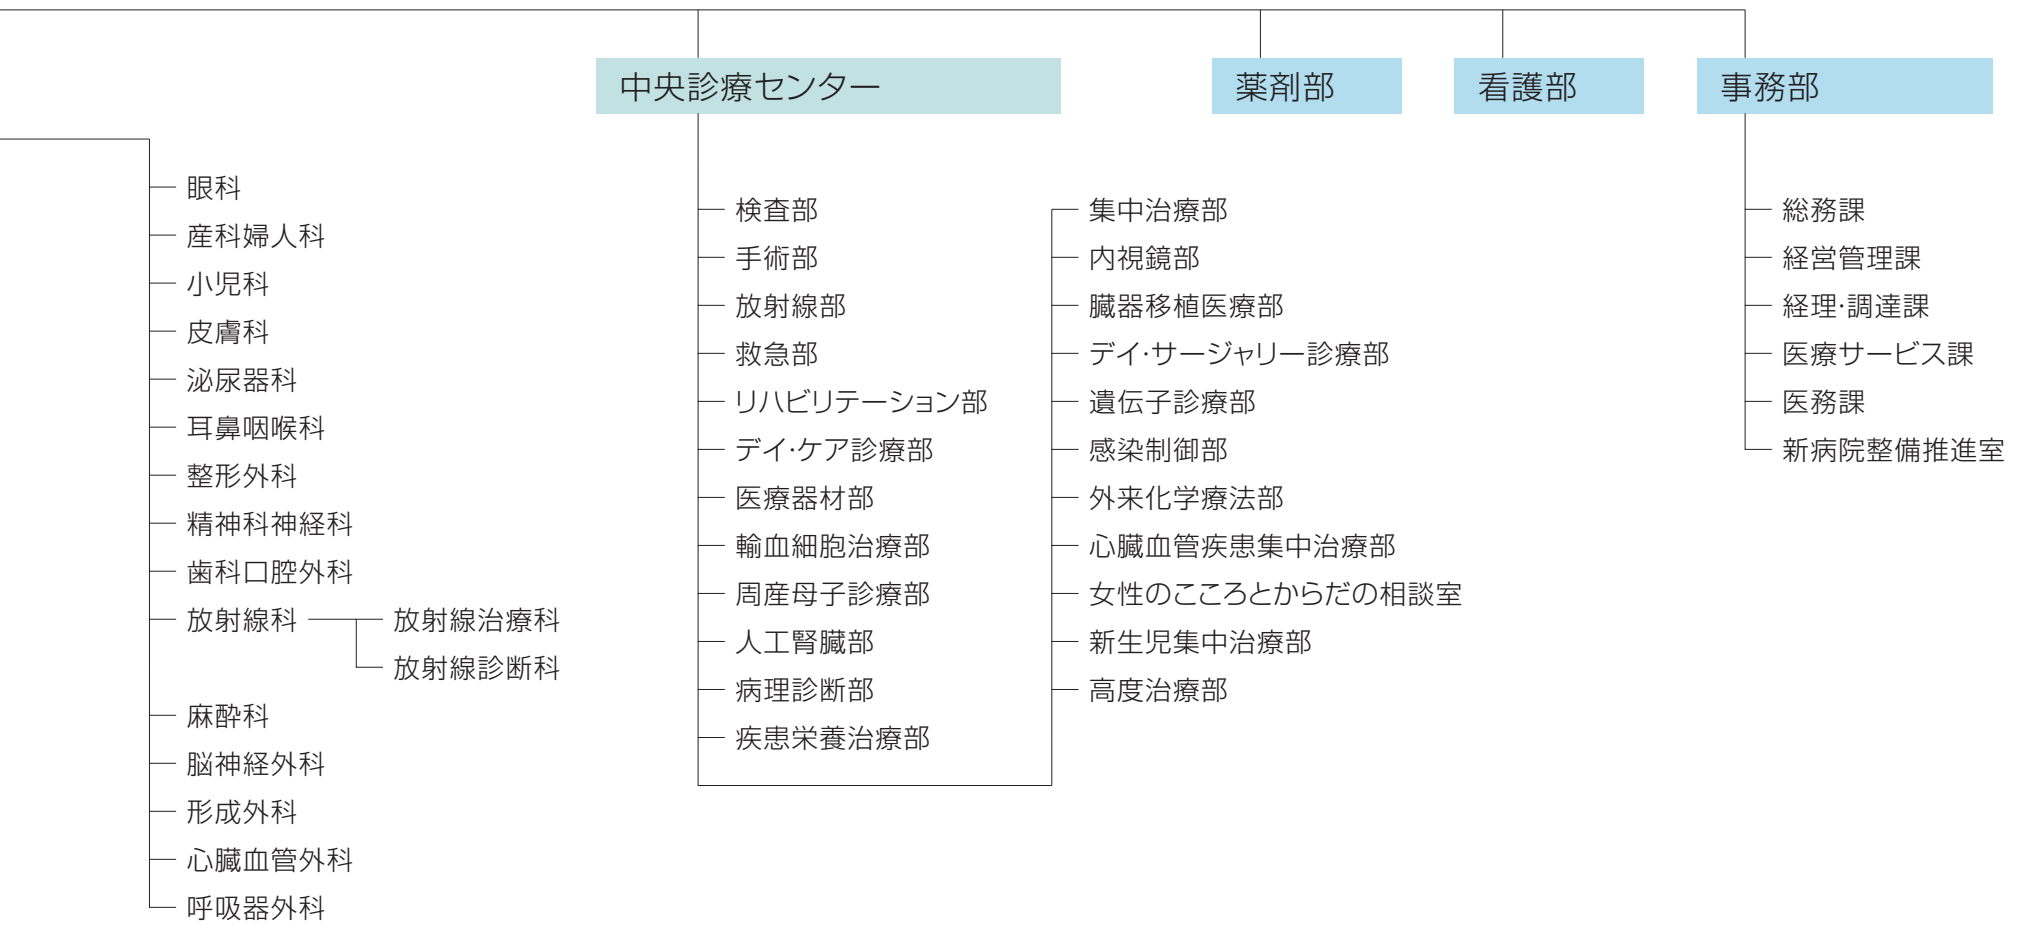

■ 機構図

KYOTO UNIVERSITY HOSPITAL