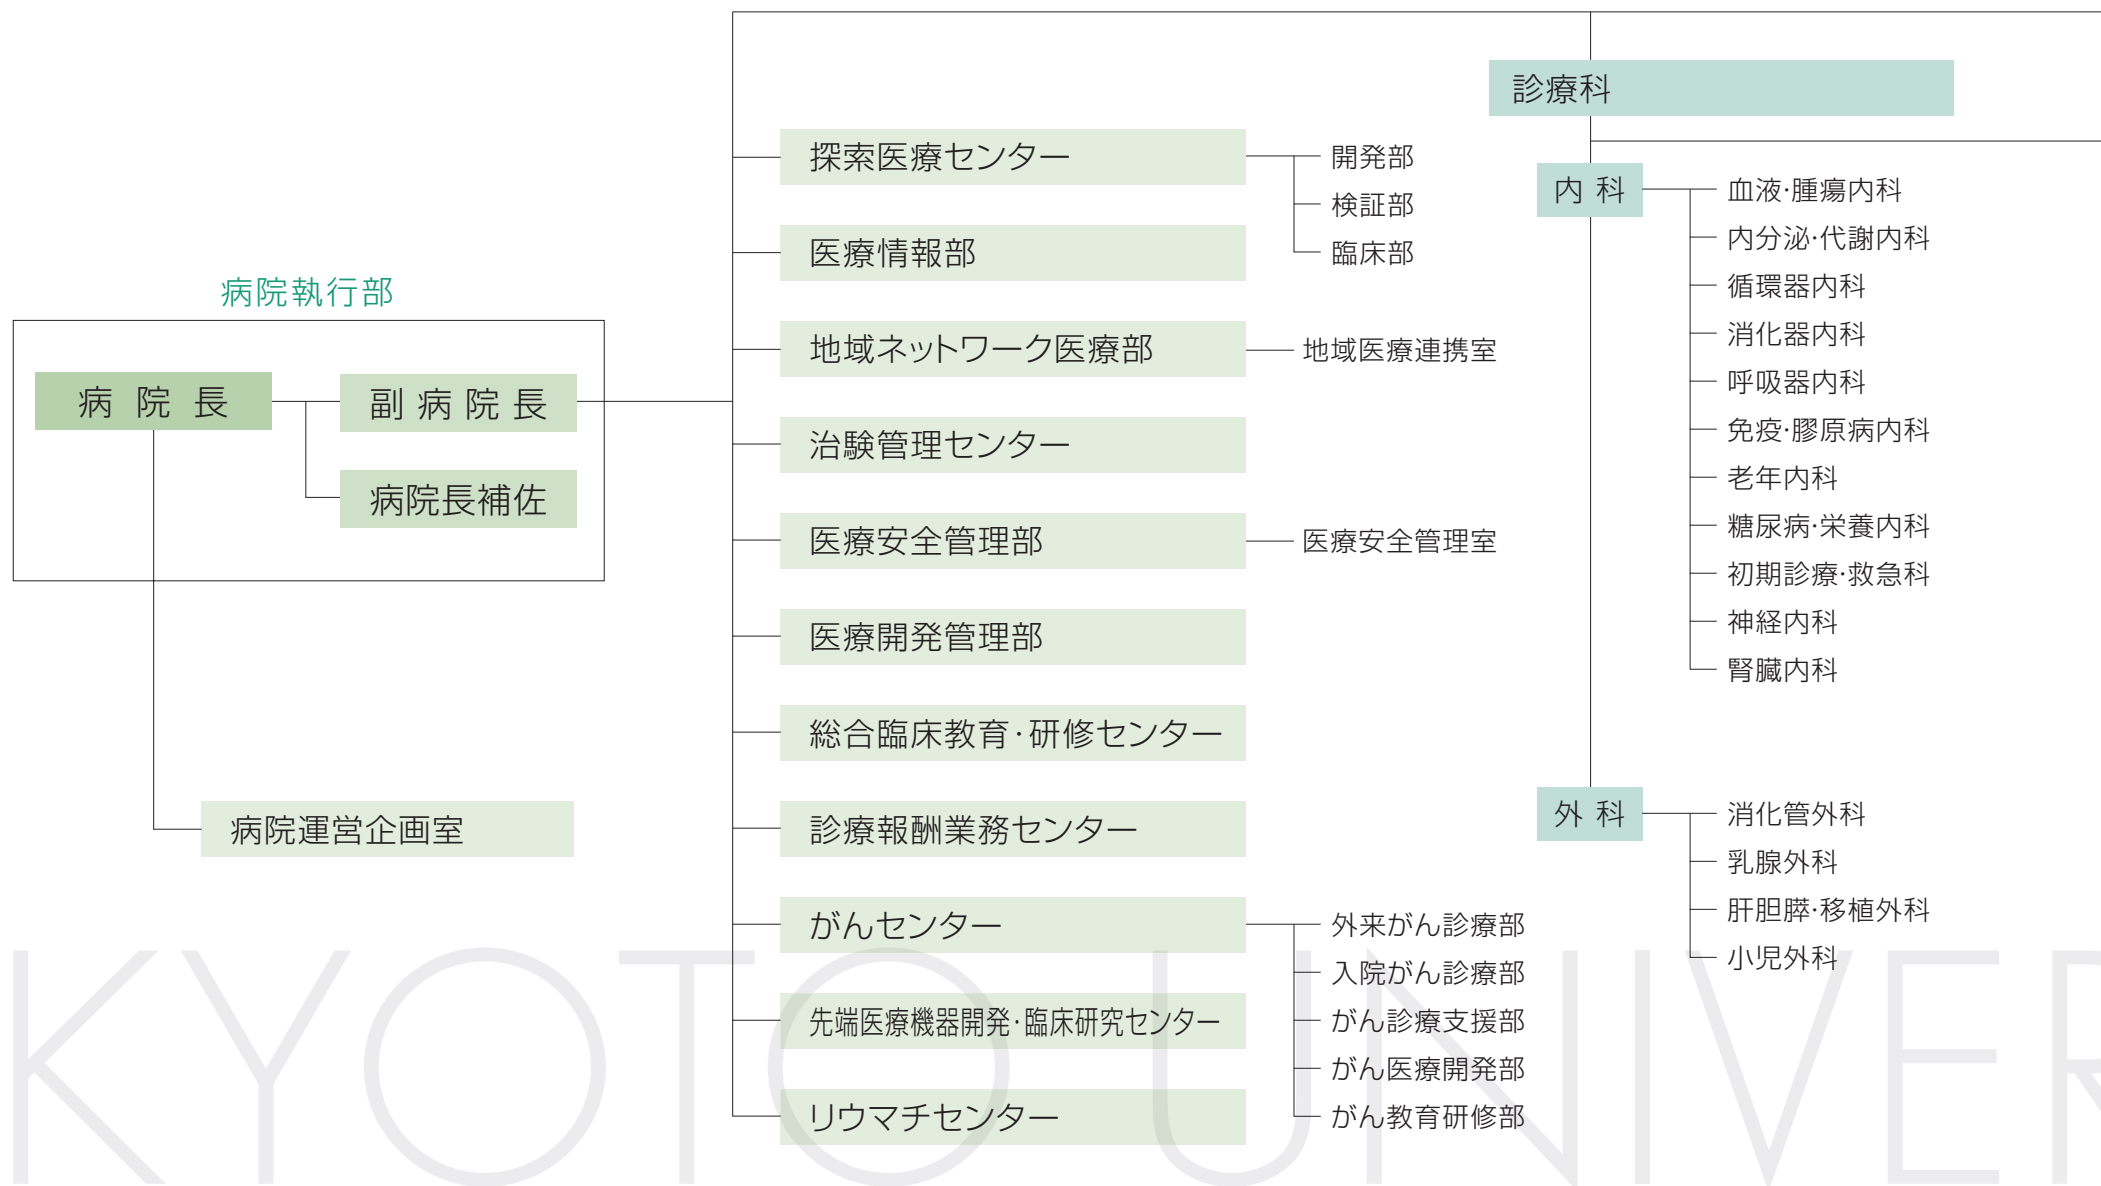

■ 機構図

KYOTO UNIVERSITY HOSPITAL