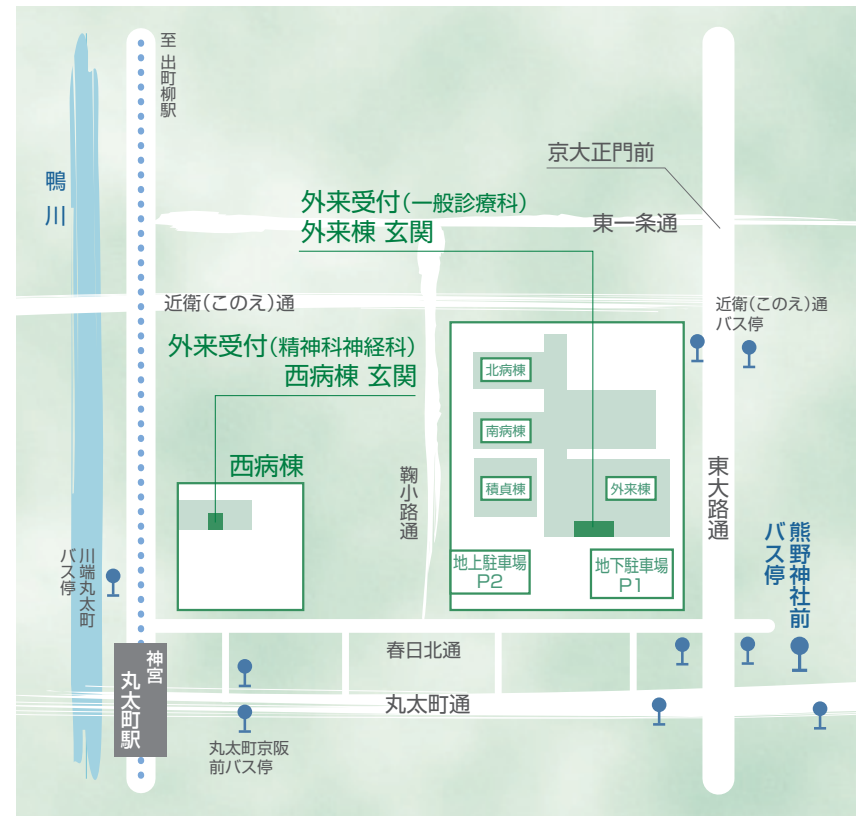

■ 交通機関のご案内

■ 京都駅 (D2バスのりば) から

市バス 206系統 東山通「北大路バスターミナル」行き

■ 阪急河原町駅 (四条河原町バス停) から

市バス 201系統「祇園・百万遍」行き / 203系統「祇園・錦林車庫」行き /
31系統 東山通「高野・岩倉」行き

■ 地下鉄東山駅 (東山三条バス停) から

市バス 201系統「百万遍・千本今出川」行き / 202系統「熊野神社・西ノ京円町」行き /
203系統「東天王町・錦林車庫」行き /
206系統 高野「北大路バスターミナル」行き / 31系統 東山通「高野・岩倉」行き

いずれも熊野神社前下車