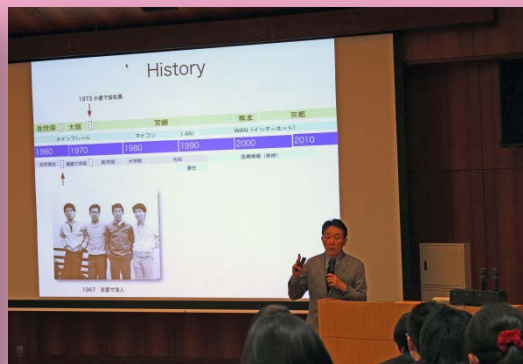

# 2014年1月28日 京都府立山城高校文理総合科 臨床研究総合センター見学会

グループ学習では医師も真剣に話をしていました。

吉原博之教授の講演に皆が聞き入っていました。

グループ見学後の発表風景。

講義に熱心に集中する山城高校生たち。

最後の記念写真には上本センター長、清水副センター長も同席しました。