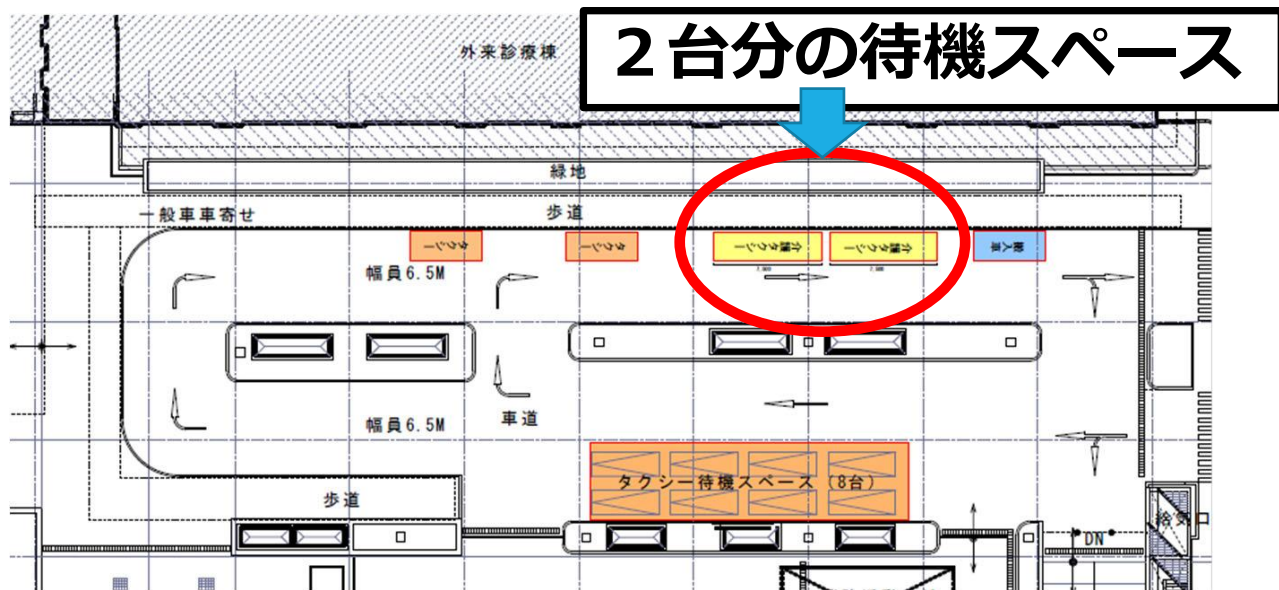

送迎ロータリーの運用変更 について

ご意見

送迎ロータリーの乗降スペースに長時間
停まっている介護タクシーがあり、困ります。

回答

ご意見いただきありがとうございます。
送迎ロータリーのタクシー待機スペースの一部を
介護タクシー用の一時待機スペースに変更しました。

ご理解とご協力のほど、よろしくお願いいたします。